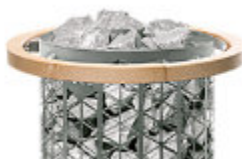

KAITSEPIIRE, KAIRA

- Kinnitatakse kerise korpusele
- Rõngas koosneb kolmest osast, mis on saadaval ka eraldi
- Materjal: lepp