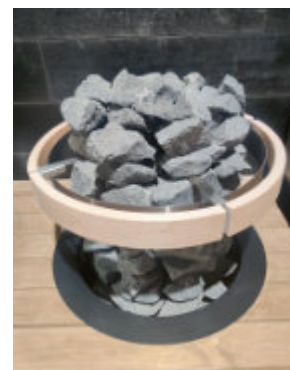

LISATARVIKUD

Kaitsepiire, Rakka