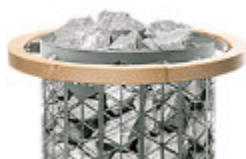

MITMEKÜLGNE PÕRANDAKERIS

LISATARVIKUD

Kaitsepiire, Kaira