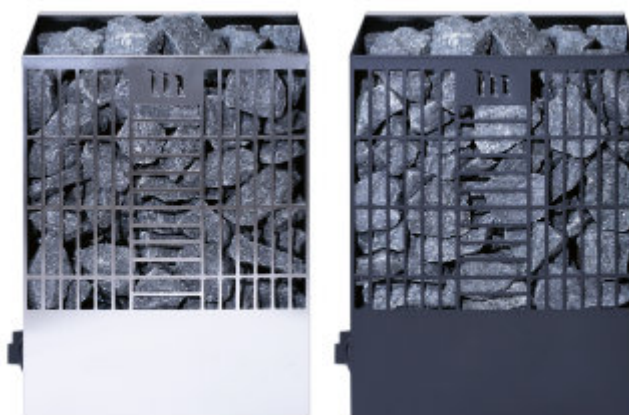

KYMI M

Mondex Kymi ühendab endas traditsioonilise seinakerise ja kaasaegse disaini. Kymi annab saunale uue ilme ja pakub mitmesugust leili. Augustatud esipaneel ja 30 kg kivimass võimaldavad tõhusat ja mitmekülgset leili, mis soojendab varvastest laeni.

Leili intensiivsust saab reguleerida pehmest ja leebest kuni tugevama leilini, visates vett kas kerise esipaneelile või peale. Augustatud esipaneel soojendab mugavalt ka jalgu. Tänu väikestele ohutuskaugustele sobib see keris ka väiksemasse sauna.

Kymi kerise juhtnuppe saab hõlpsasti paigaldada kas kerise paremale või vasakule küljele, mis muudab paigaldamise mugavaks. Kymi on saadaval kahes värvitoonis: roostevaba teras (RST) ja must.

Roostevaba teras (RST)

Must

MÕÖTMED JA KAAL

6,0 kW – sauna ruumala	5–7 m³
8,0 kW – sauna ruumala	7–12 m³
Laius	37 cm
Sügavus	31 cm
Kõrgus	55 cm
Kivide	30 kg

VÄRVIVALIKUD